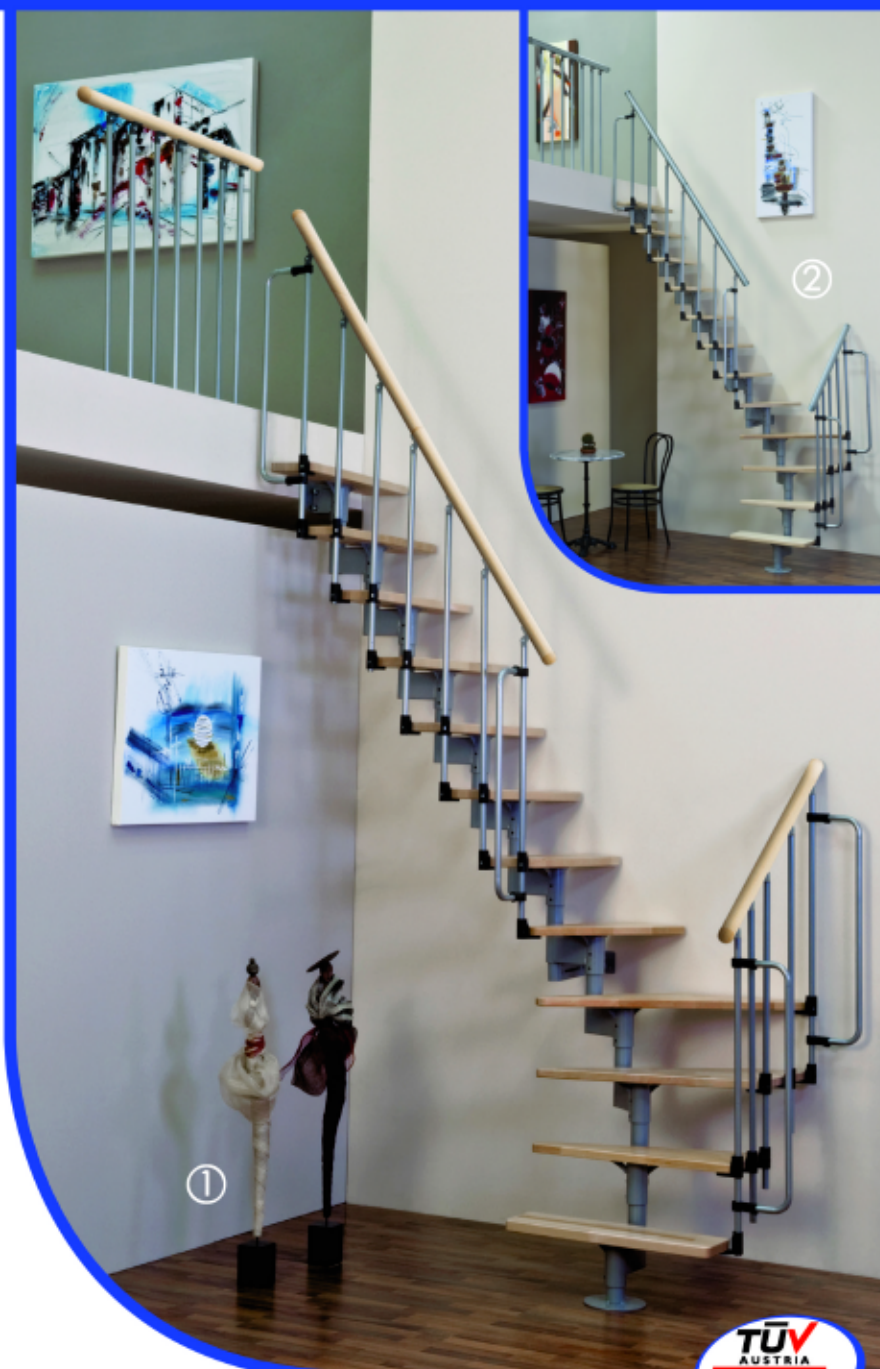

JOKER

Модульная лестница в современном дизайне

ПРЕИМУЩЕСТВА

- Много разных вариантов установки
- Ступени из Бука ① или Березы ②
- Элементы конструкции из высококачественной стали окрашены порошковым покрытием
- Односторонние перила в стандартной комплектации

ДОПОЛНИТЕЛЬНЫЕ ОПЦИИ

- Дополнительный вариант монтажа поворачивает лестницу на 180° (+4 дополнительных ступени)
- Дополнительный ряд перил
- Ограждение лестничной площадки

ТЕХНИЧЕСКИЕ ДАННЫЕ

	Joker 700 ①	Joker 600 ②
Материал	Ступени из Бука, покрытые лаком. Элементы конструкции из высококачественной стали окрашены порошковым покрытием. Алюминиевые поручни под дерево окрашены порошковым покрытием высокого качества	Ступени из Березы, покрытые лаком. Элементы конструкции из высококачественной стали окрашены порошковым покрытием. Алюминиевые поручни окрашены порошковым покрытием высокого качества
Количество ступеней	12 ступеней	12 ступеней
Высота	Max. 304 см	Max. 304 см
Ширина ступени	70 см	60 см
Ширина лестницы	76 см с перилами	66 см с перилами
Минимальный размер проема в перекрытии	165 x 76 см с перилами (для перекрытия толщиной 25 см)	165 x 66 см с перилами (для перекрытия толщиной 25 см)
Артикул	29305	29300