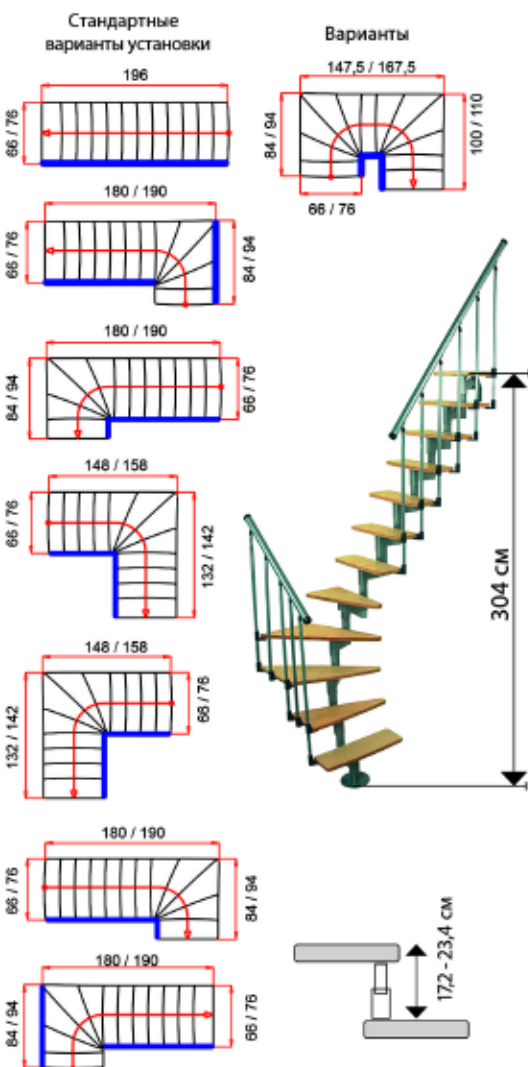

JOKER

Модульная лестница в современном дизайне

ПРЕИМУЩЕСТВА

- Много разных вариантов установки
- Ступени из Бука ① или Березы ②
- Элементы конструкции из высококачественной стали окрашены порошковым покрытием
- Односторонние перила в стандартной комплектации

ДОПОЛНИТЕЛЬНЫЕ ОПЦИИ

- Дополнительный вариант монтажа поворачивает лестницу на 180° (+4 дополнительных ступени)
- Дополнительный ряд перил
- Ограждение лестничной площадки

ТЕХНИЧЕСКИЕ ДАННЫЕ

	Joker 700 ①	Joker 600 ②
Материал	Ступени из Бука, покрытые лаком. Элементы конструкции из высококачественной стали окрашены порошковым покрытием. Алюминиевые поручни под дерево окрашены порошковым покрытием высокого качества	Ступени из Березы, покрытые лаком. Элементы конструкции из высококачественной стали окрашены порошковым покрытием. Алюминиевые поручни окрашены порошковым покрытием высокого качества
Количество ступеней	12 ступеней	12 ступеней
Высота	Max. 304 см	Max. 304 см
Ширина ступени	70 см	60 см
Ширина лестницы	76 см с перилами	66 см с перилами
Минимальный размер проема в перекрытии	165 x 76 см с перилами (для перекрытия толщиной 25 см)	165 x 66 см с перилами (для перекрытия толщиной 25 см)
Артикул	29305	29300